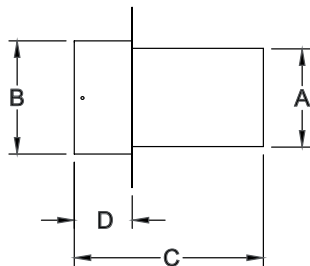

ADAPTATEURS DE MAÇONNERIE

- Diamètres de 6 po, 7 po, et 8 po
- Sert à connecter Ultimate StovePipe à une cheminée de maçonnerie existante ou une gaine en acier inoxydable dans une cheminée de maçonnerie
- Quincaillerie incluse

Taille	# de produit	# de pièce	A	B	C	D
6"	276247	6USP-MA	6"	6 7/8"	11 1/2"	3 1/2"
7"	277247	7USP-MA	7"	7 7/8"		
8"	278247	8USP-MA	8"	8 7/8"