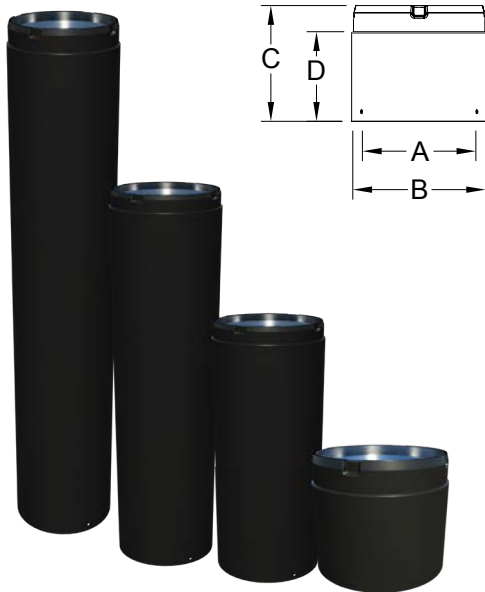

LONGUEURS AJUSTABLES

- Diamètres de 6 po, 7 po, et 8 po
- Longueur ajustable de 6 po, 12 po, 18 po et 36 po
- Longueur ajustable s'incère sur toutes les longueurs standard pour flexibilité d'installation
- Peuvent être utilisées comme adaptateur de poêle
- Utilisez dans une installation verticale et/ou horizontale
- Quincaillerie incluse

Taille	# de produit	# de pièce	A	B	C	D (MIN)	D (MAX)
6"	276004	6USP-AL6	6"	6 7/8"	6"	2"	4"
6"	276010	6USP-AL12	6"	6 7/8"	12"	2"	10"
6"	276016	6USP-AL18	6"	6 7/8"	18"	2"	16"
6"	276034	6USP-AL36	6"	6 7/8"	36"	2"	34"
7"	277004	7USP-AL6	7"	7 7/8"	6"	2"	4"
7"	277010	7USP-AL12	7"	7 7/8"	12"	2"	10"
7"	277016	7USP-AL18	7"	7 7/8"	18"	2"	16"
7"	277034	7USP-AL36	7"	7 7/8"	36"	2"	34"
8"	278004	8USP-AL6	8"	8 7/8"	6"	2"	4"
8"	278010	8USP-AL12	8"	8 7/8"	12"	2"	10"
8"	278016	8USP-AL18	8"	8 7/8"	18"	2"	16"
8"	278034	8USP-AL36	8"	8 7/8"	36"	2"	34"

COLLIER DE FINITION LARGE