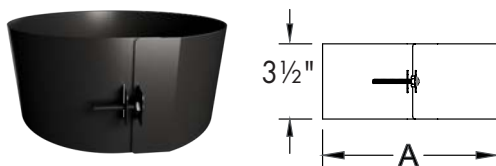

- Diamètres 6 po, 7 po, et 8 po
- S'utilise pour recouvrir la connexion entre Ultimate StovePipe et le support de plafond ou une application traversant un mur
- Peut également être utilisé pour recouvrir le joint de raccord à l'adaptateur de cheminée
- Quincaillerie incluse

Taille	# de produit	# de pièce	A
6"	276261	6USP-WFB	6 7/8"
7"	277261	7USP-WFB	7 7/8"
8"	278261	8USP-WFB	8 7/8"

COLLIER DE FINITION ETROIT