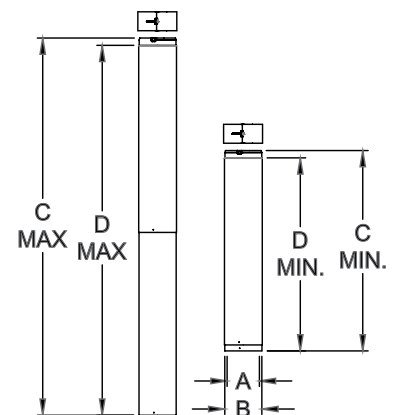

LONGUEURS TÉLESCOPIQUES

Taille	# de produit	# de pièce	A	B	C MIN	C MAX	D MIN	D MAX
6"	276066	6USP-TL	6"	6 7/8"	39 1/4"	72"	35 3/4"	68 1/2"
7"	277066	7USP-TL	7"	7 7/8"				
8"	278066	8USP-TL	8"	8 7/8"