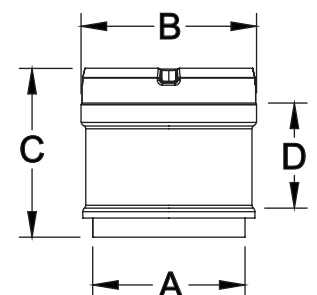

ADAPTATEUR JOTUL