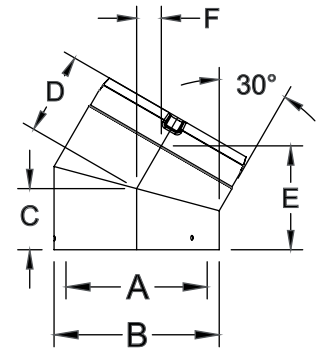

- Diamètres de 6 po, 7 po, et 8 po
- Utilisez le coude de 30° pour dévier le conduit selon le besoin
- Système de connexion non positionnel permet une rotation de 360°
- Quincaillerie incluse

Taille	# de produit	# de pièce	A	B	C	D	E	F
6"	276211	6USP-E30	6"	6 7/8"	2 1/2"	3 1/2"	4 1/4"	1"
7"	277211	7USP-E30	7"	7 7/8"	2 5/8"	3 5/8"	4 1/2"	1 1/8"
8"	278211	8USP-E30	8"	8 7/8"	2 3/4"	3 3/4"	4 3/4"	1 1/8"

COUDE 30°