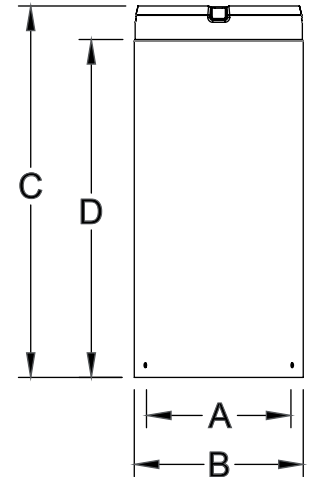

CERTIFICATION

- Homologué à la norme CAN/ULC-S641
- Dégagement de 6 po aux combustibles dans tous les diamètres - même lorsqu'il est installé dans un coin, ou parallèlement à un plafond
- REMARQUE - Toujours consulter les instructions d'installation du fabricant du poêle pour connaître les exigences d'installation

LONGUEURS

Taille	# de produit	# de pièce	A	B	C	D
6"	276006	6USP-L6	6"	6 7/8"	6"	4 5/8"
6"	276012	6USP-L12	6"	6 7/8"	12"	10 5/8"
6"	276018	6USP-L18	6"	6 7/8"	18"	16 5/8"
6"	276024	6USP-L24	6"	6 7/8"	24"	22 5/8"
6"	276036	6USP-L36	6"	6 7/8"	36"	34 5/8"
6"	276048	6USP-L48	6"	6 7/8"	48"	46 5/8"
7"	277006	7USP-L6	7"	7 7/8"	6"	4 5/8"
7"	277012	7USP-L12	7"	7 7/8"	12"	10 5/8"
7"	277018	7USP-L18	7"	7 7/8"	18"	16 5/8"
7"	277024	7USP-L24	7"	7 7/8"	24"	22 5/8"
7"	277036	7USP-L36	7"	7 7/8"	36"	34 5/8"
7"	277048	7USP-L48	7"	7 7/8"	48"	46 5/8"
8"	278006	8USP-L6	8"	8 7/8"	6"	4 5/8"
8"	278012	8USP-L12	8"	8 7/8"	12"	10 5/8"
8"	278018	8USP-L18	8"	8 7/8"	18"	16 5/8"
8"	278024	8USP-L24	8"	8 7/8"	24"	22 5/8"
8"	278036	8USP-L36	8"	8 7/8"	36"	34 5/8"
8"	278048	8USP-L48	8"	8 7/8"	48"	46 5/8"