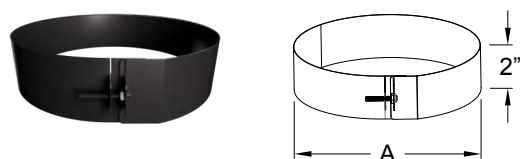

- Diamètres 6 po, 7 po, et 8 po
- Cette version de collier étroit doit être utilisé lorsque l'espace entre le mur et le poêle est limité
- Ce collier étroit sera installé sur la jonction du Coude 90° qui sera directement connecté au Coupe-Feu Mural ou Adaptateur de Tuyau de Poêle et/ou Manchon Décoratif
- Quincaillerie incluse

Taille	# de produit	# de pièce	A
6"	276262	6USP-NFB	6 7/8"
7"	277262	7USP-NFB	7 7/8"
8"	278262	8USP-NFB	8 7/8"