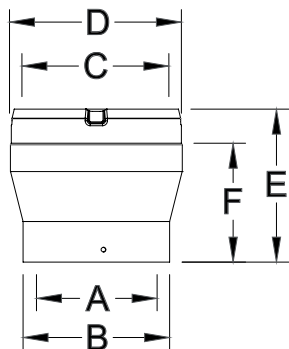

AGRANDISSEURS

- 4 diamètres - 5 à 6 po, 6 à 7 po, 6 à 8 po et 7 à 8 po
- Requis pour adapter à un diamètre de cheminée plus grand
- Quincaillerie incluse

REMARQUE : Augmenter le diamètre peut réduire le tirage et augmenter l'accumulation de crésote.

Taille	# de produit	# de pièce	A	B	C	D	E	F
5" à 6"	275306	5USP-IN6	5"	5 7/8"	6"	6 7/8"	6 1/8"	4 3/4"
6" à 7"	276307	6USP-IN7	6"	6 7/8"	7"	7 7/8"	6 1/8"	4 3/4"
6" à 8"	276308	6USP-IN8	6"	6 7/8"	8"	8 7/8"	8 1/8"	6 3/4"
7" to 8"	277308	7USP-IN8	7"	7 7/8"	8"	8 7/8"	6 1/8"	4 3/4"