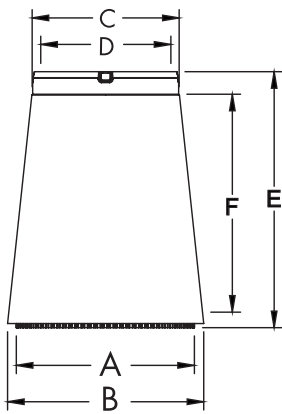

- Diamètres oval de 8 po
- Utilisé pour convertir une ouverture ovale à un tuyau rond Ultimate StovePipe
- Quincaillerie incluse

Taille	# de produit	# de pièce	A	B	C	D	E	F
8" à 8"	278250	8USP-ORA	6" x 10 5/8"	6 3/4" x 11 1/2"	8"	8 7/8"	15 1/4"	12 7/8"
8" à 6"	278251	8USP-ORA6	6" x 10 5/8"	6 3/4" x 11 1/2"	6"	6 7/8"