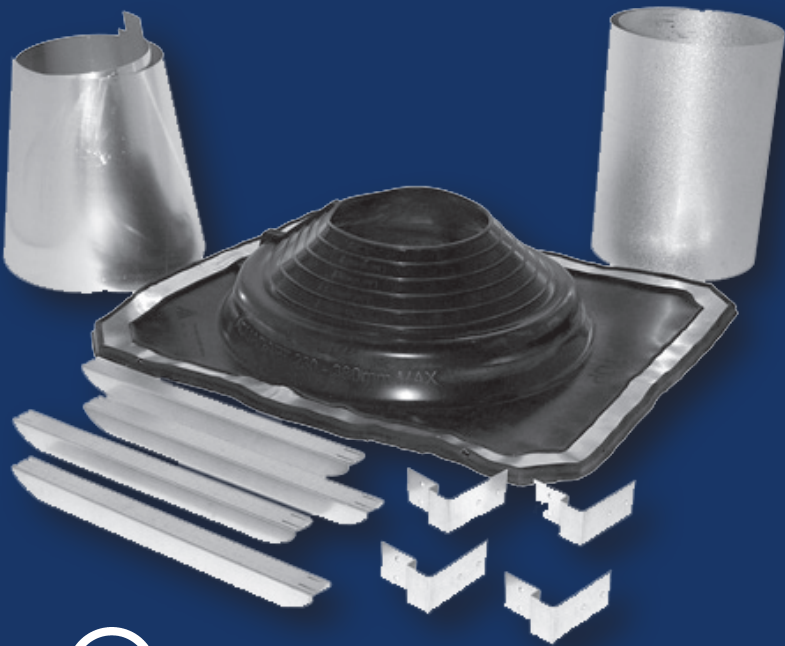

NOUVEAU!

DirectVent® Pro

Kit de solin en caoutchouc universel

Le seul solin en caoutchouc ventilé certifié dans l'industrie

Convient aux événements de 4 et 5 pouces de diamètre

Conçu pour être utilisé lorsque l'évent traverse un toit ondulé

Convient aux pentes de toit jusqu'à 12/12

Cône et base en EPDM noir

Peut-être peinturé avec un acrylique pour s'adapter à la couleur de votre toit

Tétesté et homologué selon la norme UL 103 Type HT

Kit comprend

- Solin en caoutchouc (23 po x 23 po)
- Entretoises d'espacement
- Bouclier pour ventilation
- Grillage
- Collet de solin spécial et la quincaillerie

Numéro de produit	Numéro de pièce	Description	Carton
200275	URBAK	Kit de solin en caoutchouc de l'évent DirectVent® Pro de 4 et 5 pouces pour les poêles et les foyers à gaz ou au propane	1