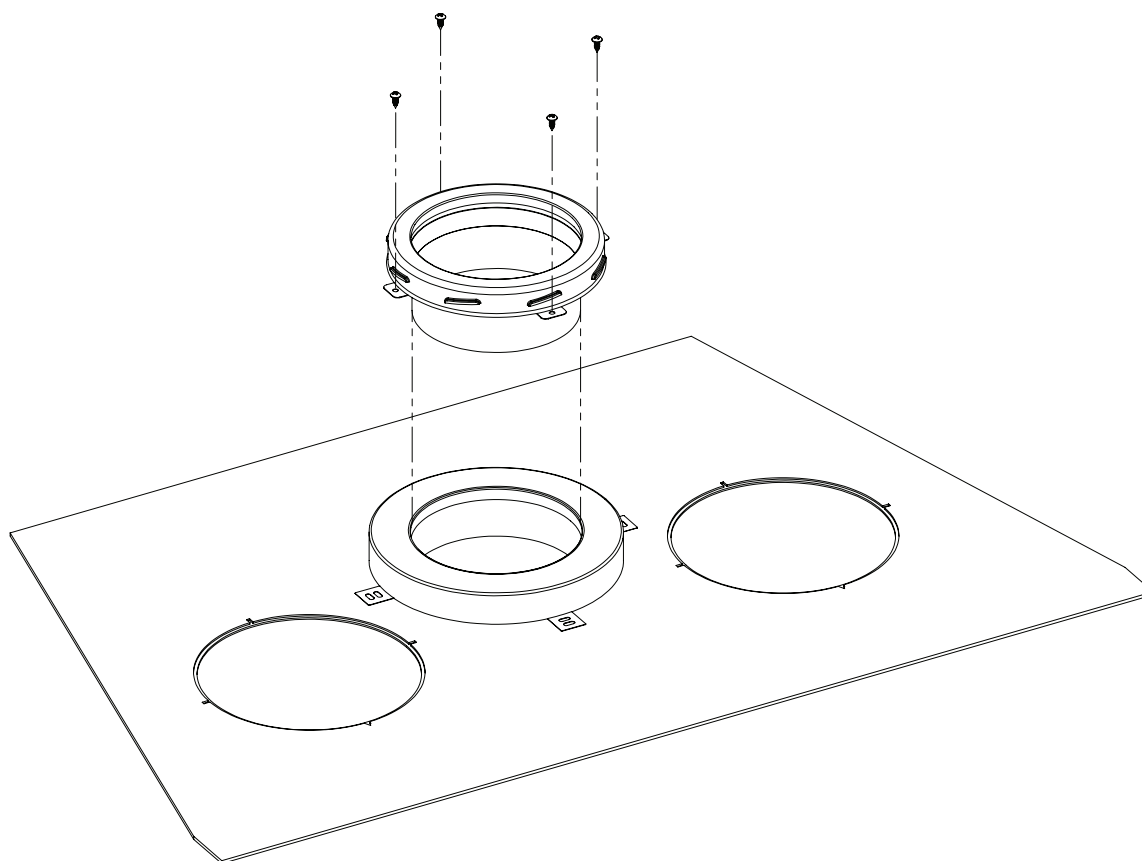

Les adaptateurs **6IHP1 / 7IHP1** permettent la connexion à la cheminée **DuraTech® Canada** de DuraVent.

Les adaptateurs **6IHP2 / 7IHP2** permettent la connexion à la cheminée **DuraTech® Premium** de DuraVent.